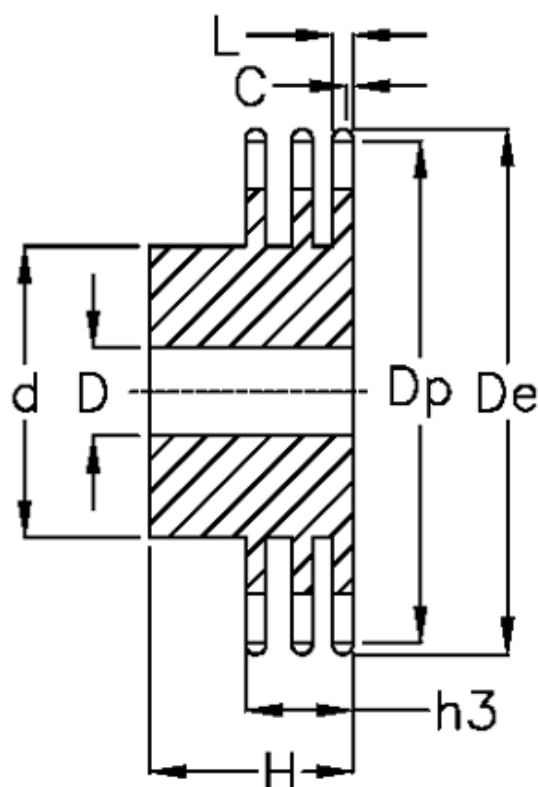

Varenummer: 616013011026
 Beskrivelse: Navhjul 28 B-3 Z=26 triplex
 forboret

Mål

Antal tænder	= 26
C	= 5
d	= *180
D	= 40±0,5
De	= 387
Dp	= 368.77
For kædebetegnelse	= 28 B-3
For kæde størrelse	= 1 3/4" x 1 1/4"

H	= 180
h3	= 148
L	= 28.8